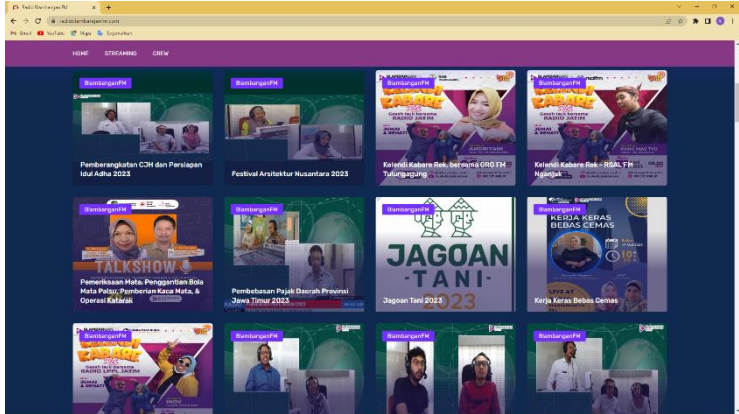

BUKU PANDUAN

Website
Radio Blambangan FM

radioblambanganfm.com

DINAS KOMUNIKASI, INFORMATIKA DAN PERSANDIAN
KABUPATEN BANYUWANGI

Cara Mengoperasikan Website Radio Blambangan FM

1. Halaman Depan (Home)

Website Radio Blambangan FM merupakan website radio Pemerintah yang dibawah naungan Dinas Komunikasi, Informatika dan Persandian Kabupaten Banyuwangi. Yang bertujuan sebagai salah satu pusat berita dan hiburan di segmen Masyarakat disetiap program acara yang dikemas.

Pada menu utama (Beranda) tersedia beberapa menu yang dapat diakses antara lain:

1. Menu Home

Di Menu Home terdapat tampilan :

- Slide gambar kegiatan – kegiatan ;
- Program Radio Talkshow ;
- Info Banyuwangi ;
- Entertainment Nesw ;
- About Us, Contacts, In Maps, & Play Streaming (Radio On Air).

2. Menu Streaming Live Streaming Youtube kegiatan – kegiatan di Radio Blambangan FM

3. Menu Crew Nama – Nama Crew Radio Blambangan FM beserta Posisinya.