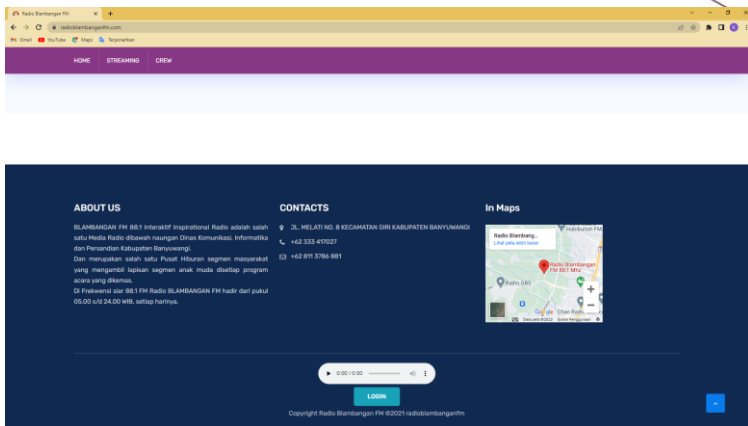

BUKU PANDUAN

Website
Radio Blambangan FM

radioblambanganfm.com

DINAS KOMUNIKASI, INFORMATIKA DAN PERSANDIAN
KABUPATEN BANYUWANGI

Cara Mengoperasikan Website Radio Blambangan FM

1. Halaman Depan (Home)

Website Radio Blambangan FM merupakan website radio Pemerintah yang dibawah naungan Dinas Komunikasi, Informatika dan Persandian Kabupaten Banyuwangi. Yang bertujuan sebagai salah satu pusat berita dan hiburan di segmen Masyarakat disetiap program acara yang dikemas.

Pada menu utama (Beranda) tersedia beberapa menu yang dapat diakses antara lain:

1. Menu Home

Di Menu Home terdapat tampilan :

- Slide gambar kegiatan – kegiatan ;
- Program Radio Talkshow ;
- Info Banyuwangi ;
- Entertainment Nesw ;
- About Us, Contacts, In Maps, & Play Streaming (Radio On Air).